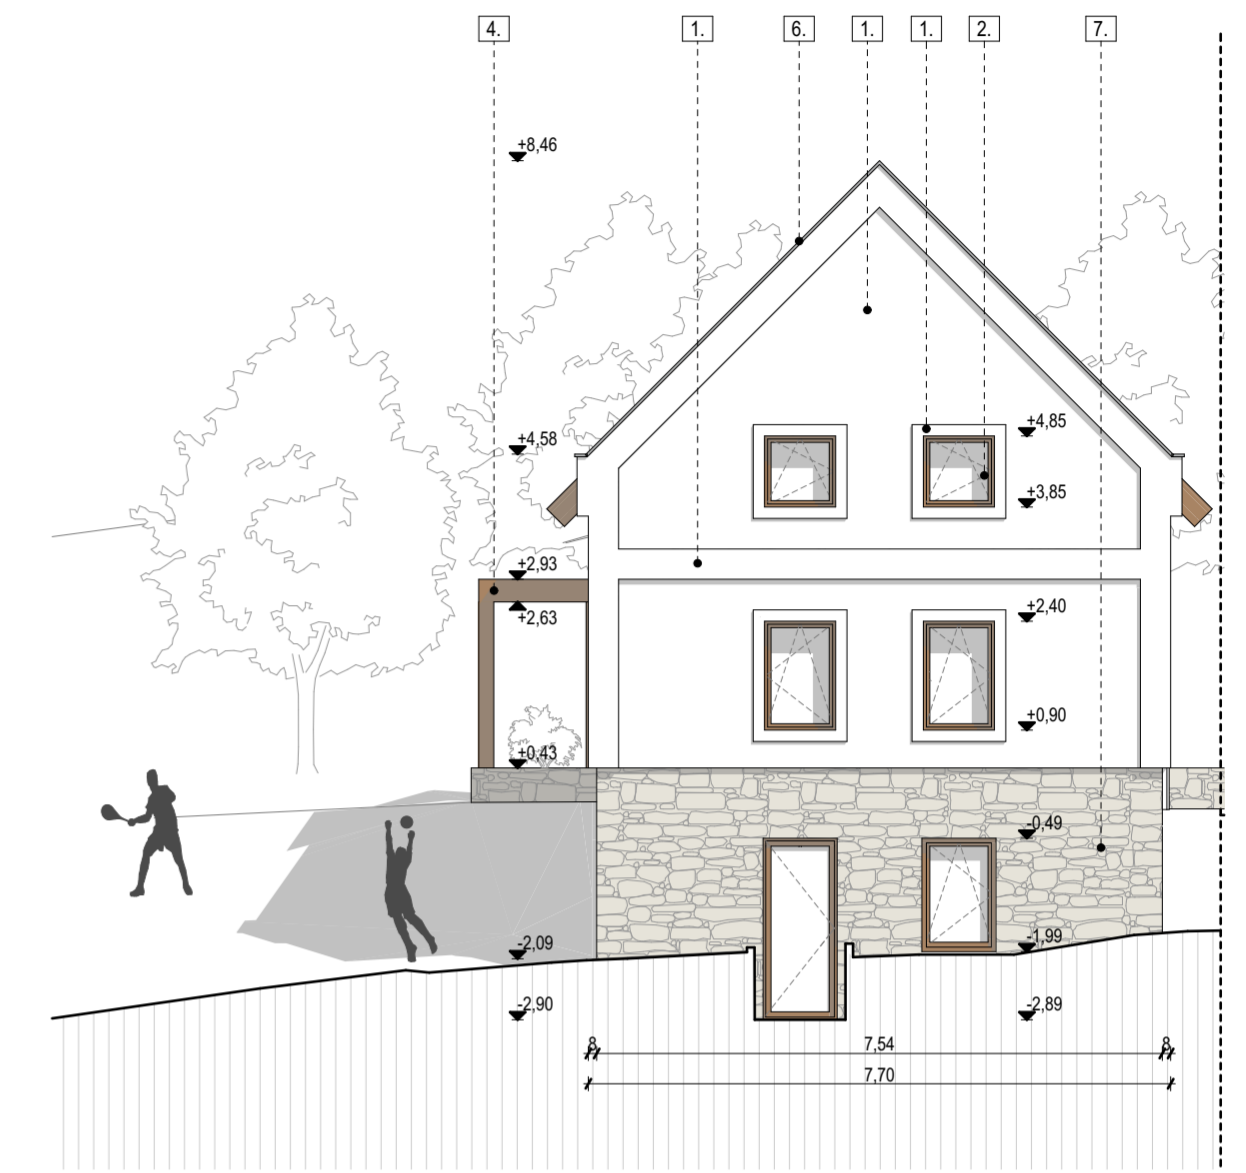

NYUGATI HOMLOKZAT M 1:100

DÉLI HOMLOKZAT M 1:100

KELETI HOMLOKZAT M 1:100

ÉSZAKI HOMLOKZAT M 1:100

HOMLOKZATI JELEK

- |   |                                      |
|---|--------------------------------------|
| 1. STO homlokzati vakolatrendszer fehér színben | 5. homlyolt cserépfedés              |
| 2. fa nyílászáró                                | 6. attika lemez, középszürke színben |
| 3. fa VELUX tetőablak                           | 7. ragasztott kő homlokzatburkolat   |
| 4. felületkezt fa tornác                        |                                      |

**MUNKAKÖZI TERV!!**