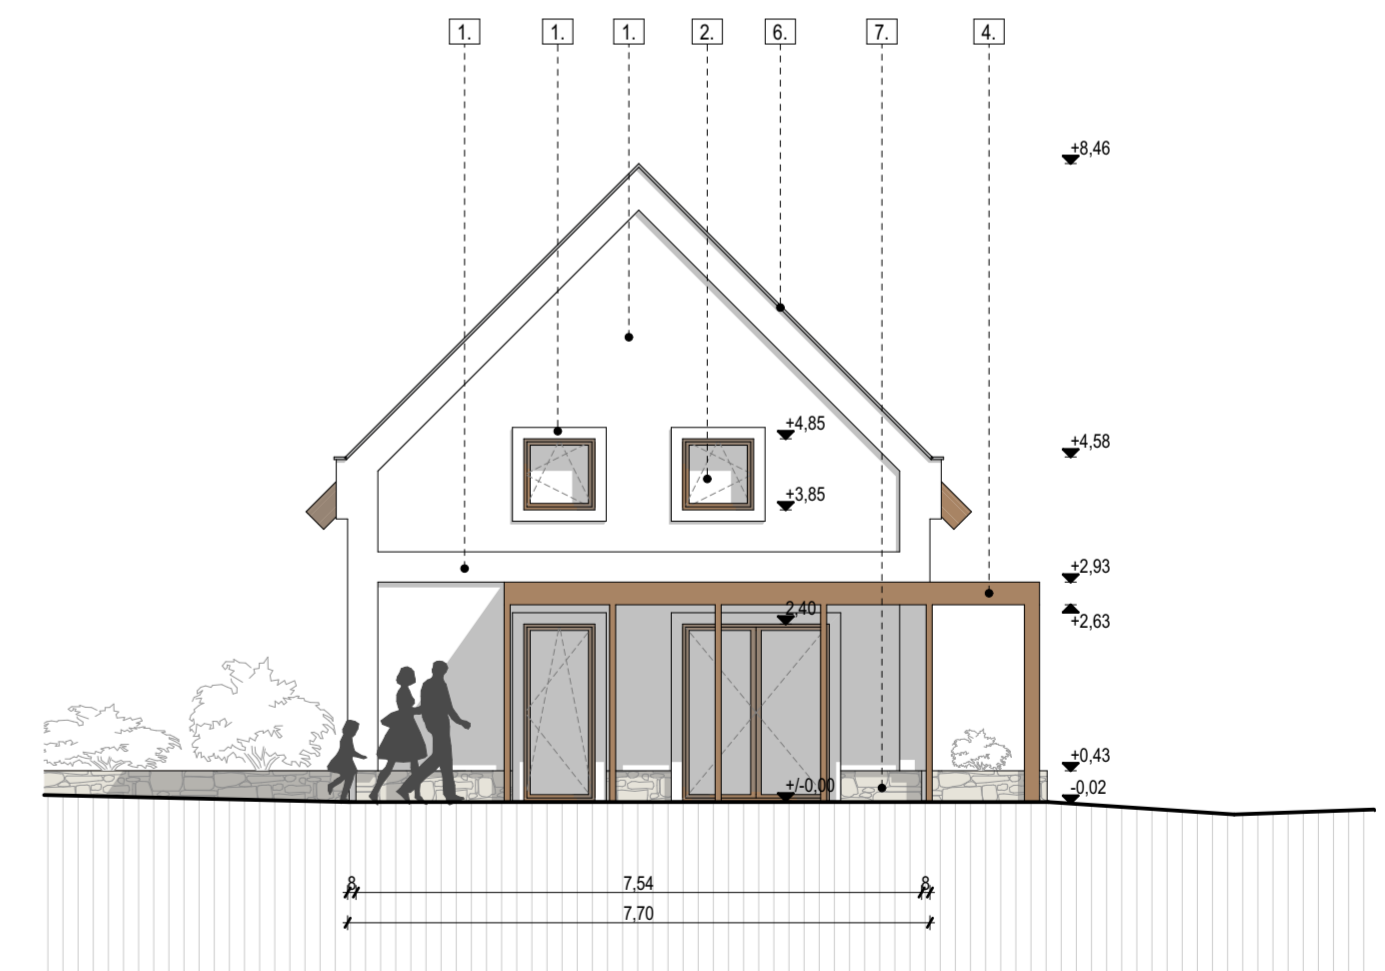

NYUGATI HOMLOKZAT M 1:100

DÉLI HOMLOKZAT M 1:100

KELETI HOMLOKZAT M 1:100

ÉSZAKI HOMLOKZAT M 1:100

HOMLOKZATI JELEK

- |   |                                      |
|---|--------------------------------------|
| 1. STO homlokzati vakolatrendszer fehér színben | 5. homlyolt cserépfedés              |
| 2. fa nyílászáró                                | 6. attika lemez, középszürke színben |
| 3. fa VELUX tetőablak                           | 7. ragasztott kő homlokzatburkolat   |
| 4. felületkezt fa tornác                        |                                      |

**MUNKAKÖZI TERV!!**